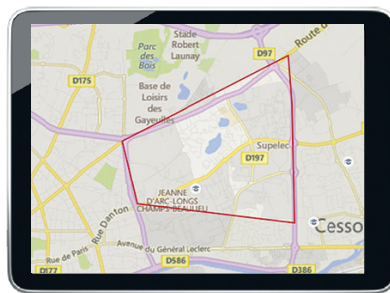

DÉVELOPPEZ LA VISIBILITÉ DE VOS ANNONCES

LES BÉNÉFICES DE LA GÉOLOCALISATION

+45% de visibilité en plus sur vos biens

GRATUIT la géolocalisation est 100% gratuite

ÉTAPE 1

RENSEIGNEZ L'ADRESSE DE VOS BIENS

Quelles informations fournies ?	Recherche VILLE	Recherche QUARTIER	Recherche CARTO	Affichage par TEMPS DE TRAJET
Adresse complète (ou coordonnées GPS)	✓	✓	✓	✓
Adresse incomplète (ville, quartier, rue ...)	✓	✗	✗	✗

ÉTAPE 2

CHOISISSEZ LA PRÉCISION D'AFFICHAGE SUR LA CARTE

EXACT

PARTIEL

Ce réglage est disponible depuis SeLoger Plus dans votre section «Compte». Par défaut, vos biens s'afficheront en précision partielle.