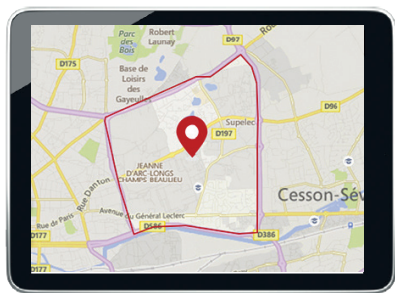

DÉVELOPPEZ LA VISIBILITÉ DE VOS ANNONCES

LES BÉNÉFICES DE LA GÉOLOCALISATION

+45% de visibilité en plus sur vos biens

GRATUIT la géolocalisation est 100% gratuite

ÉTAPE 1

RENSEIGNEZ L'ADRESSE DE VOS BIENS

Quelles informations fournies ?	Recherche VILLE	Recherche QUARTIER	Recherche CARTO	Affichage par TEMPS DE TRAJET
Adresse complète (ou coordonnées GPS)	✓	✓	✓	✓
Adresse incomplète (ville, quartier, rue ...)	✓	✗	✗	✗

ÉTAPE 2

CHOISISSEZ LA PRÉCISION D'AFFICHAGE SUR LA CARTE

EXACT

PARTIEL

Ce réglage est disponible depuis SeLoger Plus dans votre section «Compte». Par défaut, vos biens s'afficheront en précision partielle.